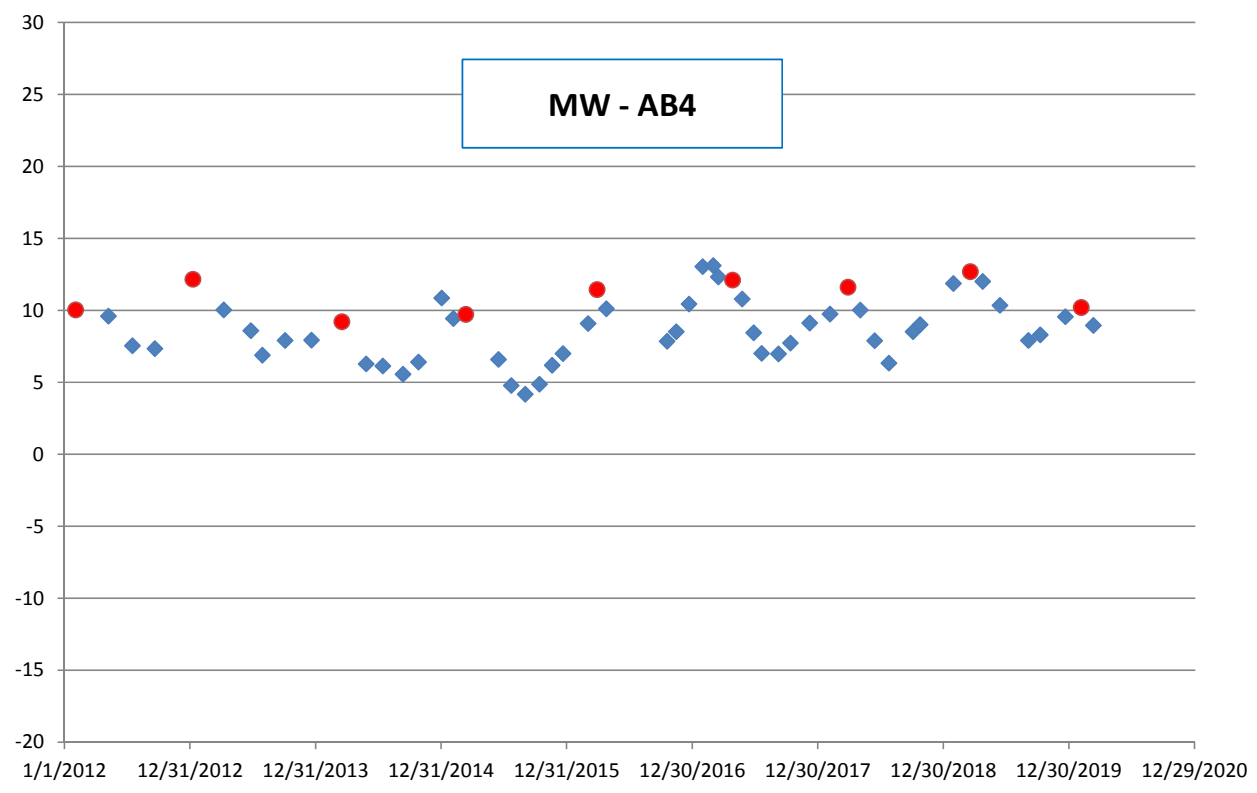

MW - AB4